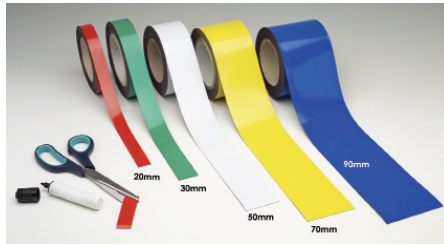

E Coloured magnetic wipeable racking label tape

- Adheres to any steel surface.
- Perfect for steel racking or shelving.
- Write on - wipe off gloss surface (using wet-wipe marker pens and a damp cloth).
- Six colour options.

Black tape

Size mm	Red Code	Green Code	White Code	Yellow Code	Blue Code	Black Code	Price £ per roll
10 x 10m	311548DX8	311547DX8	311549DX8	311555DX8	311546DX8	389712DX8	18.99
15 x 10m	311552DX8	311551DX8	311553DX8	311554DX8	311550DX8	389713DX8	23.99
20 x 10m	311558DX8	311557DX8	311559DX8	311565DX8	311556DX8	389714DX8	29.99
25 x 10m	311562DX8	311561DX8	311563DX8	311564DX8	311560DX8	389715DX8	34.99
30 x 10m	311568DX8	311567DX8	311569DX8	311570DX8	311566DX8	389716DX8	39.99
40 x 10m	311573DX8	311572DX8	311574DX8	311575DX8	311571DX8	389717DX8	49.99
50 x 10m	311578DX8	311577DX8	311579DX8	311580DX8	311576DX8	389718DX8	59.99
60 x 10m	311583DX8	311582DX8	311584DX8	311585DX8	311581DX8	389719DX8	61.99
70 x 10m	311588DX8	311587DX8	311589DX8	311590DX8	311586DX8	389720DX8	69.99
80 x 10m	311593DX8	311592DX8	311594DX8	311595DX8	311591DX8	389721DX8	71.99
90 x 10m	311598DX8	311597DX8	311599DX8	311600DX8	311596DX8	389722DX8	79.99
100 x 10m	311543DX8	311542DX8	311544DX8	311545DX8	311541DX8	389723DX8	89.99

F Self-adhesive magnetic front label tape

- Locates on any steel surface.
- Makes anything magnetic.
- No drilling required.
- 13mm strip is premium adhesive, 20 25 and 50mm are foam adhesive.
- Ideal for use around the factory or warehouse.